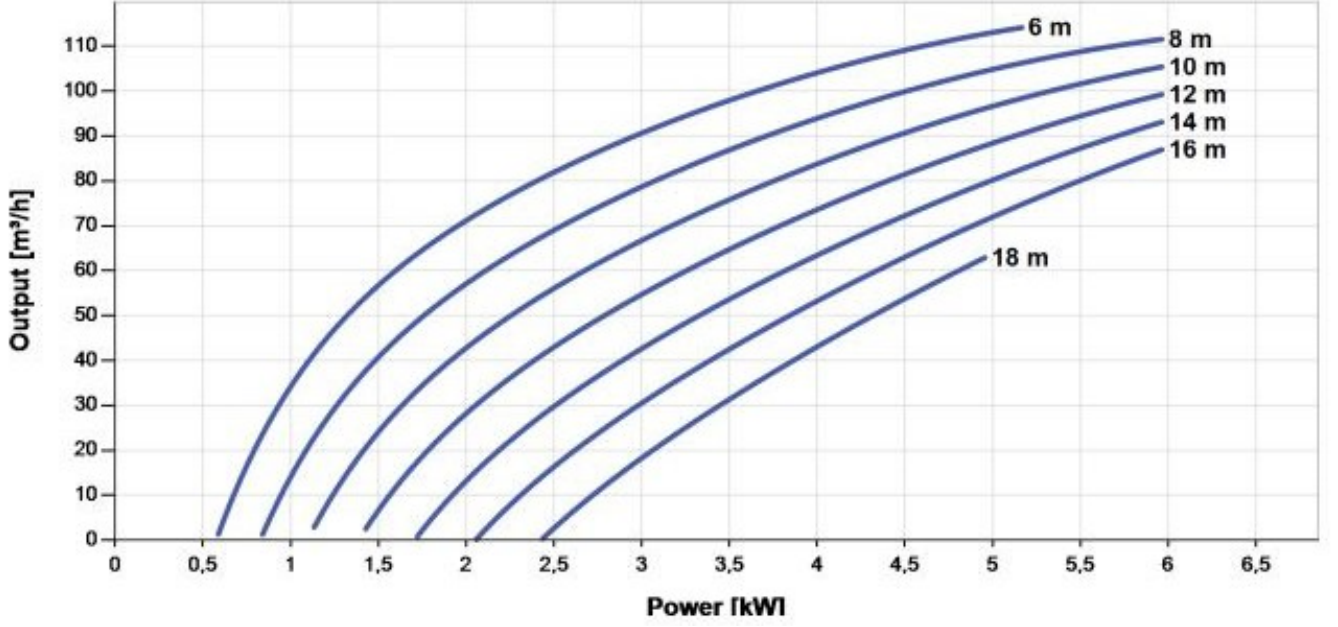

9kW SOLAR SULAMA PAKET

Paket İeriđi

- 36 adet solar panel
- 1 adet pompa
- 1 adet motor
- 1 adet kontrol nitesi
- Panel montaj ekipmanları