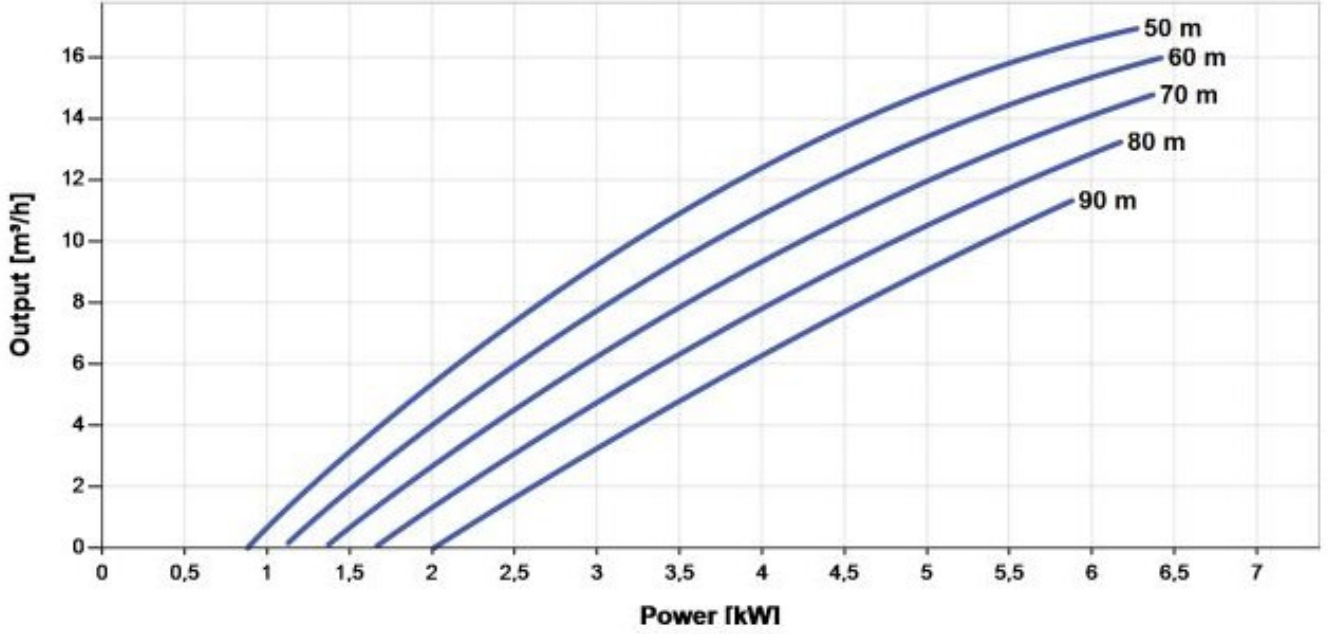

4kW SOLAR SULAMA PAKET

PV Panel

Kontrol Ünitesi

Solar Motor
ve Pompa

Paket Özellikleri

- 1 saatte 50 metreden 9m³ su çıkarma özelliği
- 1 saatte 90 metreden 3m³ su çıkarma özelliği
- 4kw enerji tüketimi

4kW SOLAR SULAMA PAKET