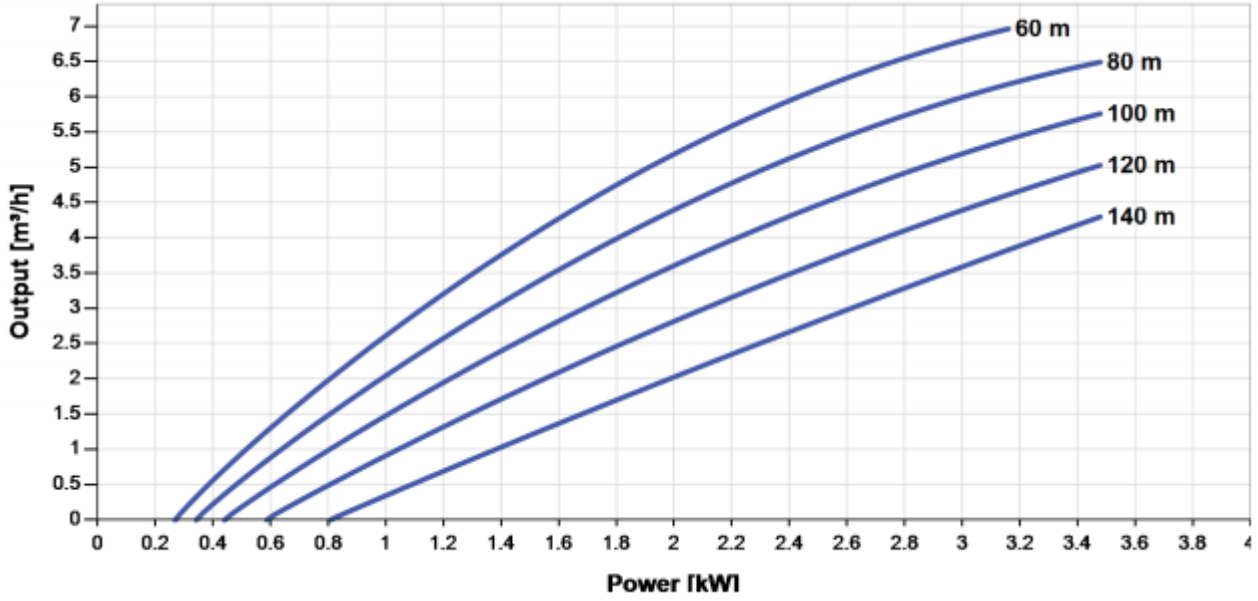

7kW SOLAR SULAMA PAKET

PV Panel

Kontrol Ünitesi

Solar Motor
ve Pompa

Paket Özellikleri

- 1 saatte 60 metreden 7m³ su çıkarma özelliği
- 1 saatte 140 metreden 4m³ su çıkarma özelliği
- 7kw enerji tüketimi

7kW SOLAR SULAMA PAKET