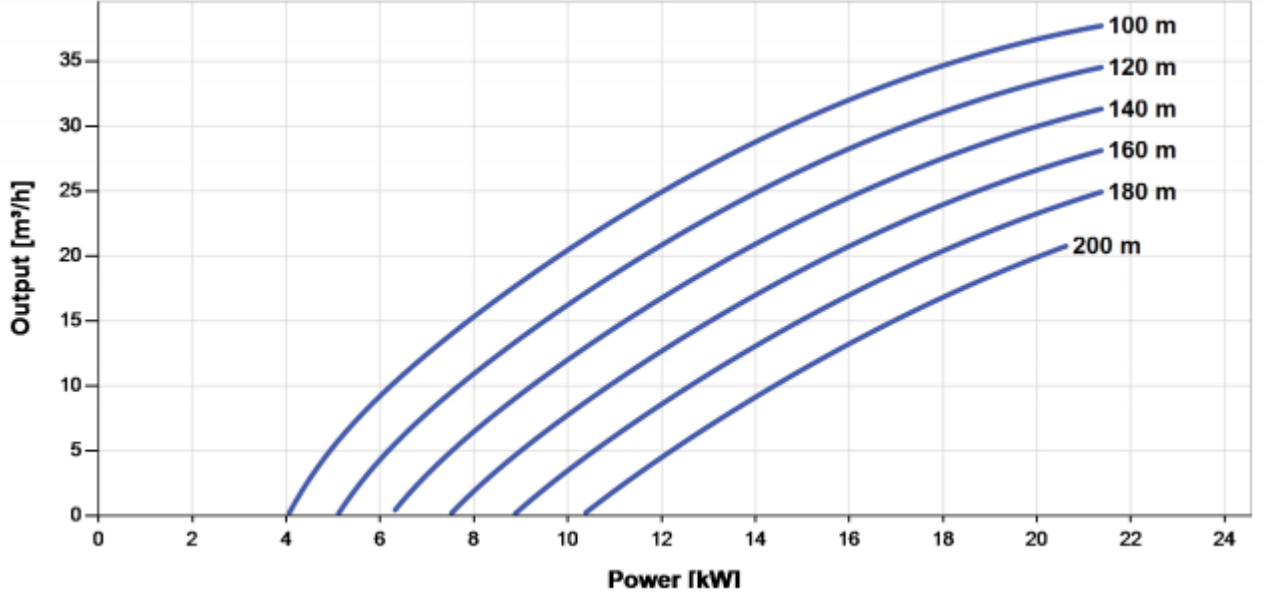

40kW SOLAR SULAMA PAKET

Paket Özellikleri

- 1 saatte 100 metreden 35m³ su çıkarma özelliği
- 1 saatte 200 metreden 20m³ su çıkarma özelliği
- 40kw enerji tüketimi

40kW SOLAR SULAMA PAKET

Paket İeriđi

- 160 adet solar panel
- 1 adet pompa
- 1 adet motor
- 1 adet kontrol ünitesi
- Panel montaj ekipmanları