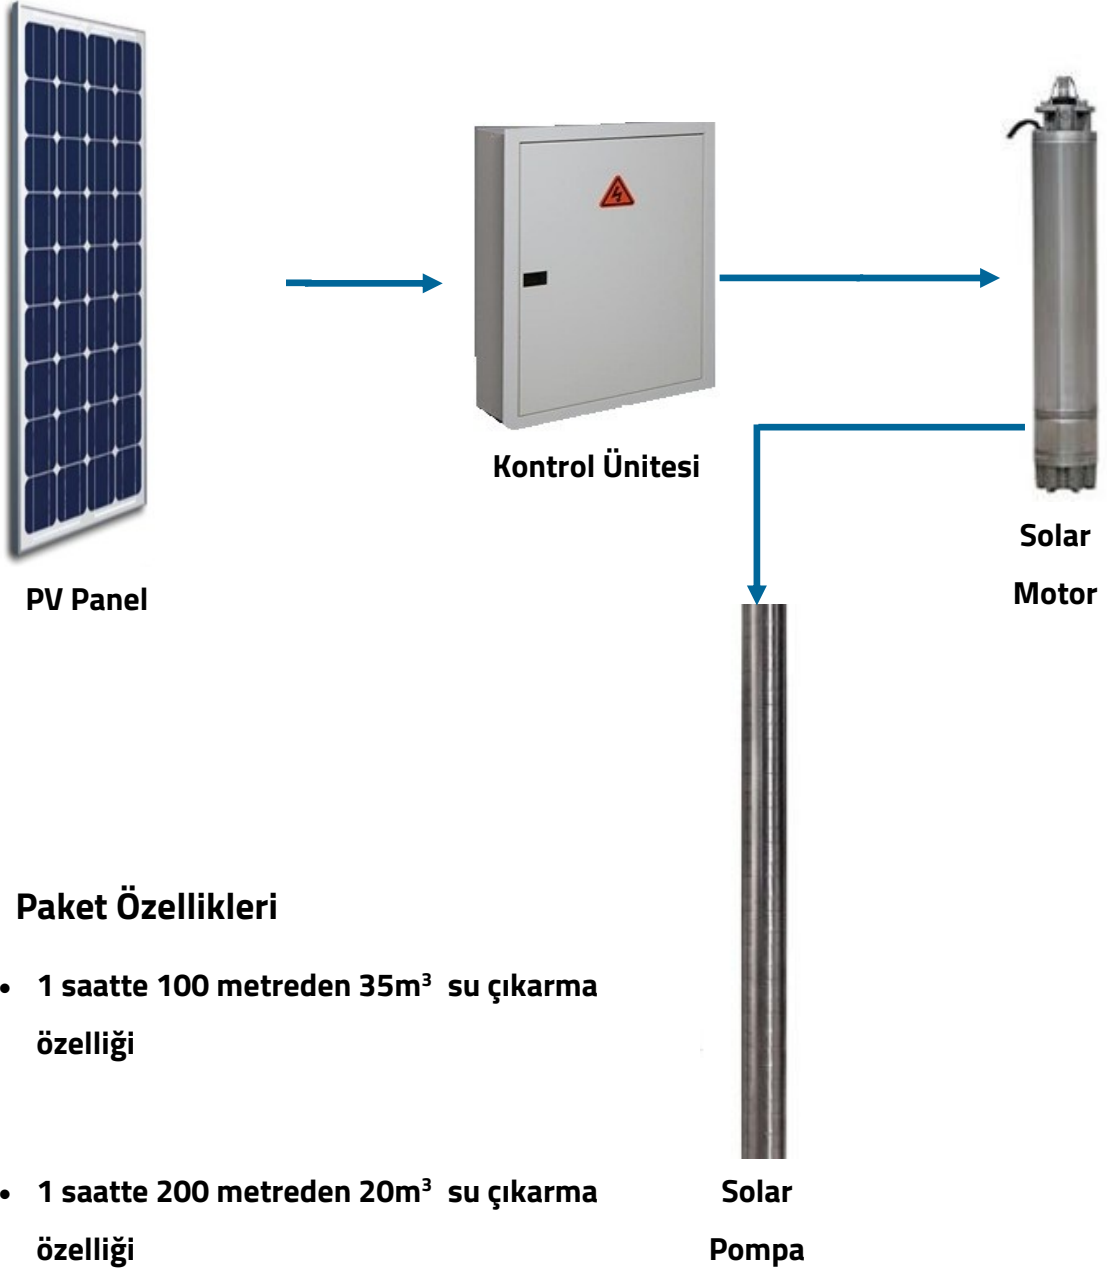

40kW SOLAR SULAMA PAKET

Paket Özellikleri

- 1 saatte 100 metreden 35m³ su çıkarma özelliği
- 1 saatte 200 metreden 20m³ su çıkarma özelliği
- 40kw enerji tüketimi

40kW SOLAR SULAMA PAKET

Paket İeriđi

- 160 adet solar panel
- 1 adet pompa
- 1 adet motor
- 1 adet kontrol ünitesi
- Panel montaj ekipmanları