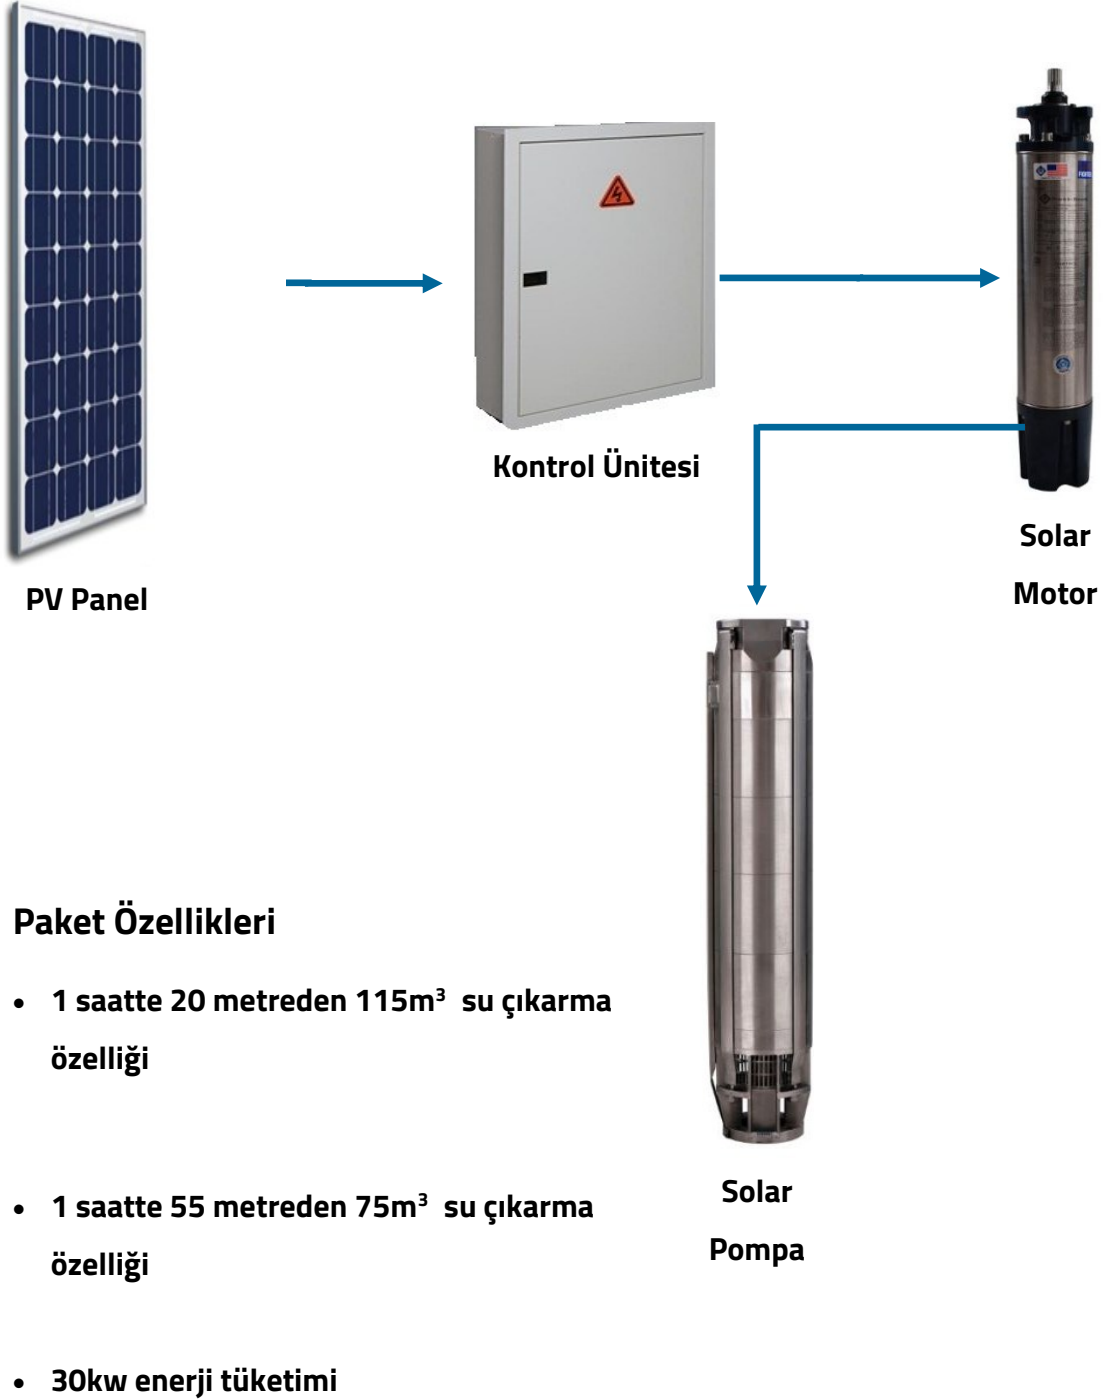

30kW SOLAR SULAMA PAKET

30kW SOLAR SULAMA PAKET

Paket İeriği

- 120 adet solar panel
- 1 adet pompa
- 1 adet motor
- 1 adet kontrol ünitesi
- Panel montaj ekipmanları