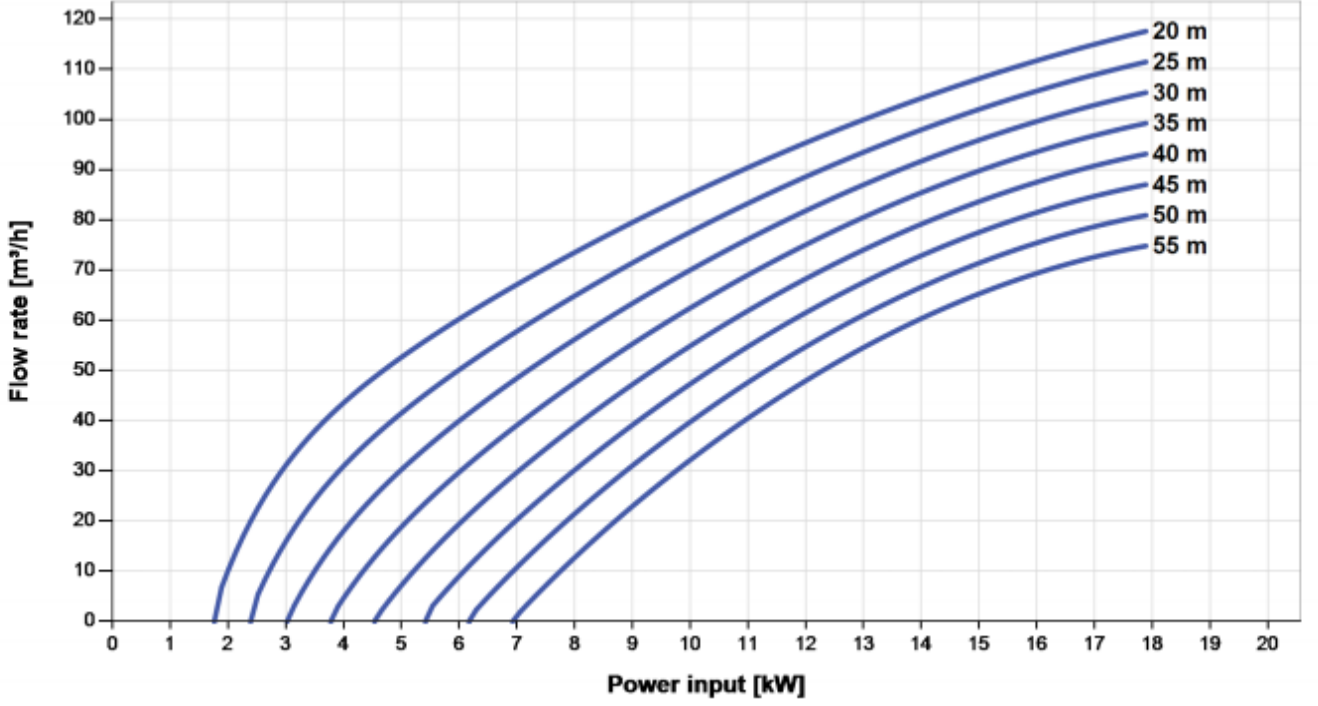

30kW SOLAR SULAMA PAKET

30kW SOLAR SULAMA PAKET

Paket İeriği

- 120 adet solar panel
- 1 adet pompa
- 1 adet motor
- 1 adet kontrol ünitesi
- Panel montaj ekipmanları