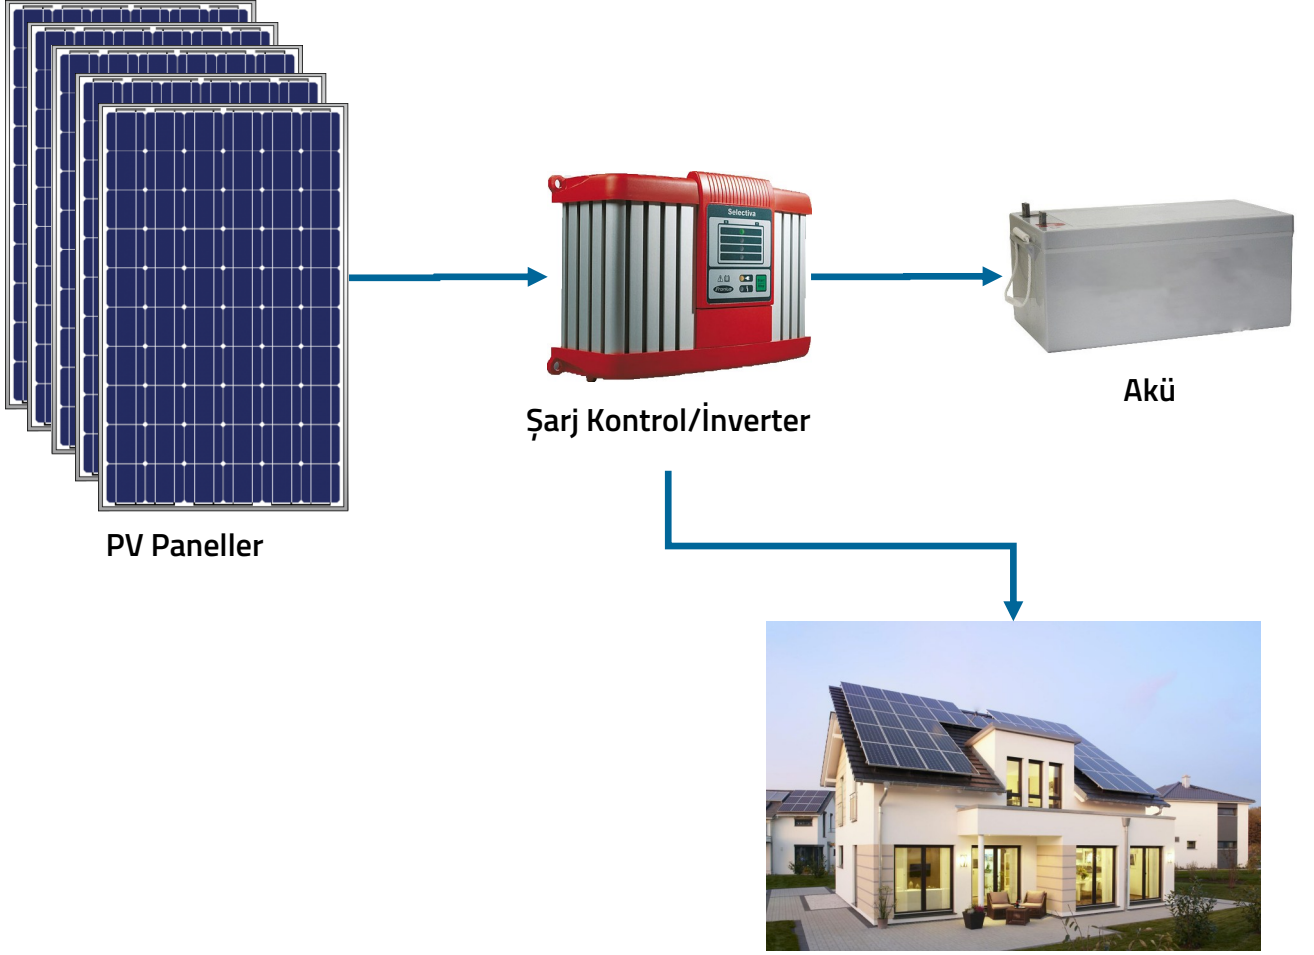

4KW SOLAR PAKET

Paket İÇeriĐi

- 16 adet 250W PV panel
- 8 adet ikili montaj seti
- 8 adet 12V 200A jel akü
- 1 adet 48V/50A/8kW şarj kontrol/ inverter cihazı
- 50m solar kablo

Ortalama bir evin bütün elektrik ihtiyacını karşılar.