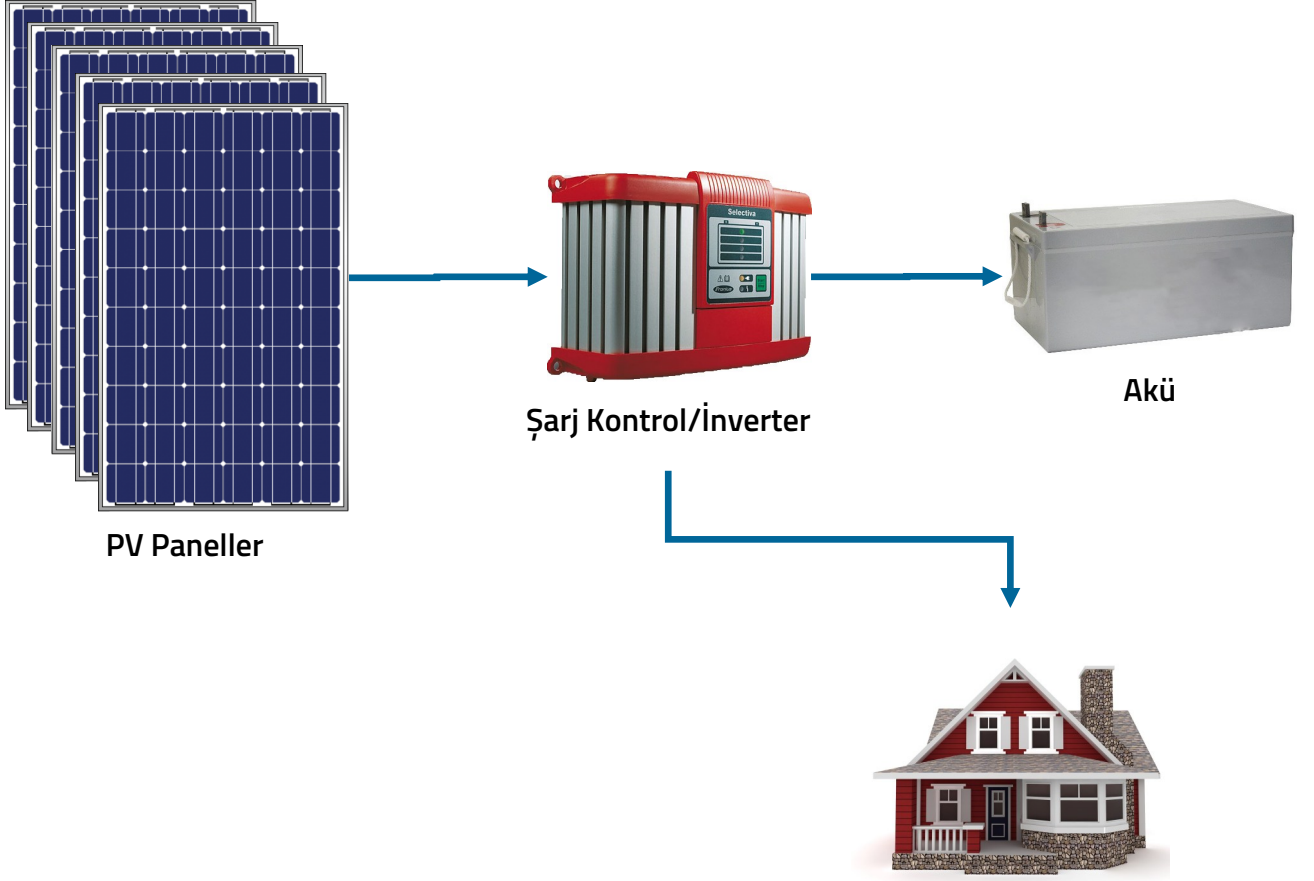

3KW SOLAR PAKET

Paket İçeriği

- 12 adet 250W PV panel
- 4 adet üçlü montaj seti
- 6 adet 12V 200A jel akü
- 1 adet 48V/50A/8kW şarj kontrol/ inverter cihazı
- 40m solar kablo

Ekonomik bir kullanım ile bir evin tüm elektrik ihtiyacını karşılar.