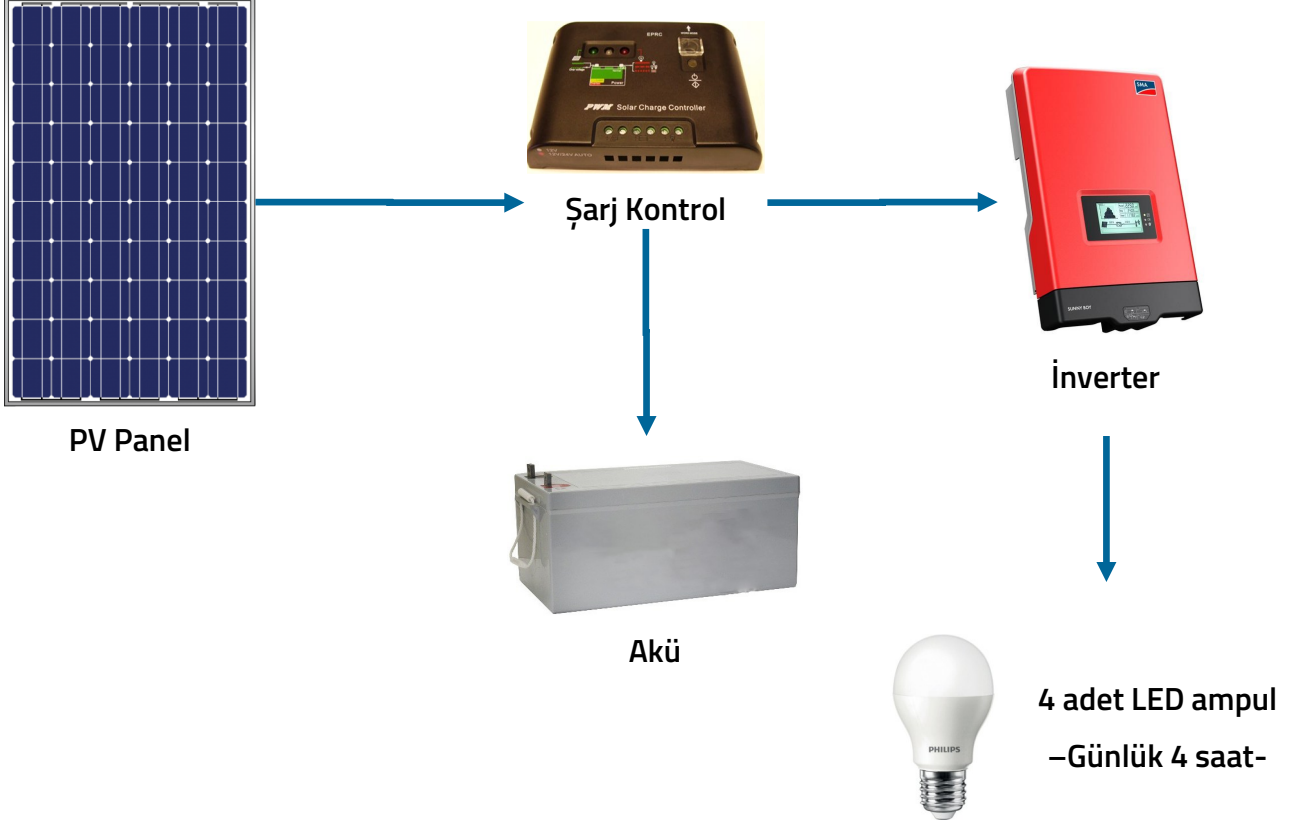

200W SOLAR PAKET

Paket İçeriği

- 2 adet 100W PV panel
- 1 adet ikili montaj seti
- 1 adet 12V 100A jel akü
- 1 adet 12V 15A şarj kontrol cihazı
- 1 adet 12V 200W sinüs inverter
- 10m solar kablo

20" TV + uydu
alıcısı -4 saat-